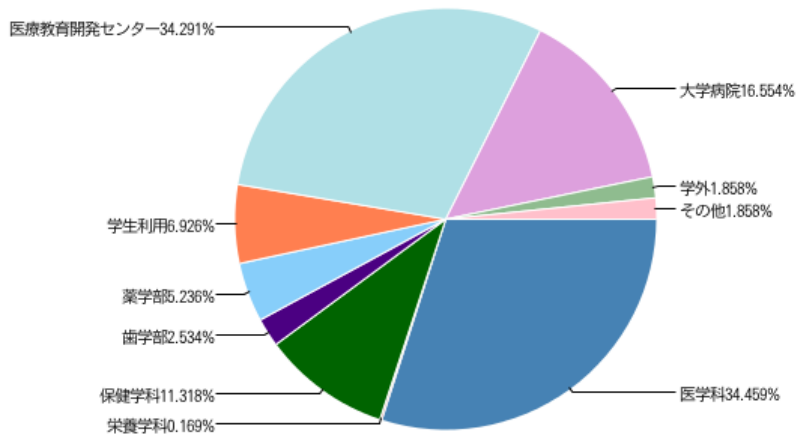

※長期貸出しは含まれていません

2012年度 所属別利用件数の割合 (592件、のべ13557名)

月別利用件数(2012年度)

月別利用者数(2012年度)

年間利用件数の推移

年間利用人数の推移

[戻る](#)