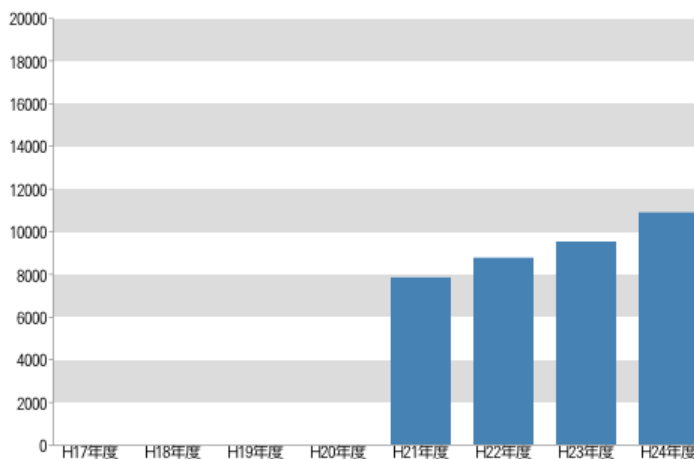

※長期貸出しは含まれていません

2012年度 所属別利用件数の割合 (592件、のべ13557名)

月別利用件数(2012年度)

月別利用者数(2012年度)

年間利用件数の推移

年間利用人数の推移

[戻る](#)