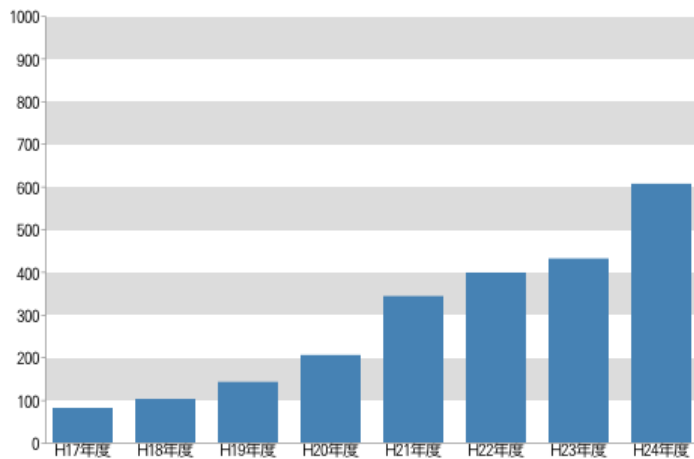

※長期貸出しは含まれていません

2012年度 所属別利用件数の割合 (592件、のべ13557名)

月別利用件数(2012年度)

月別利用者数(2012年度)

年間利用件数の推移

年間利用人数の推移

[戻る](#)