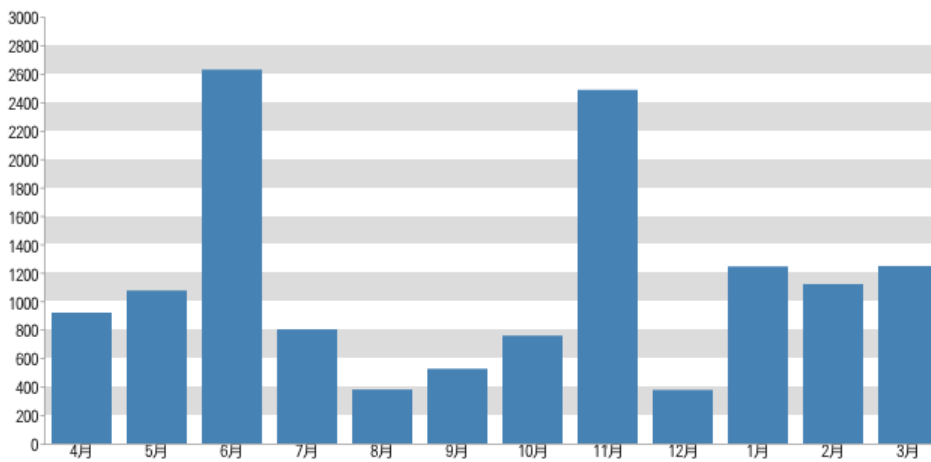

※長期貸出しは含まれていません

2012年度 所属別利用件数の割合 (592件、のべ13557名)

月別利用件数(2012年度)

月別利用者数(2012年度)

年間利用件数の推移

年間利用人数の推移

[戻る](#)