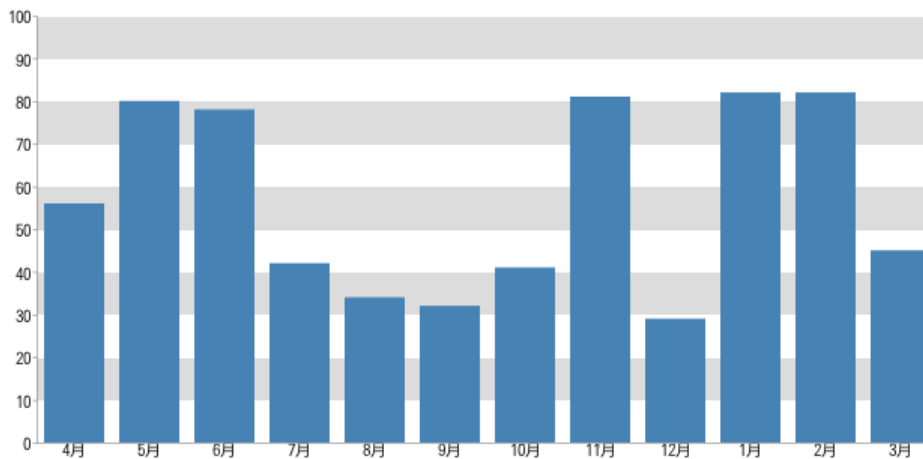

※長期貸出しは含まれていません

2012年度 所属別利用件数の割合 (592件、のべ13557名)

月別利用件数(2012年度)

月別利用者数(2012年度)

年間利用件数の推移

年間利用人数の推移

[戻る](#)