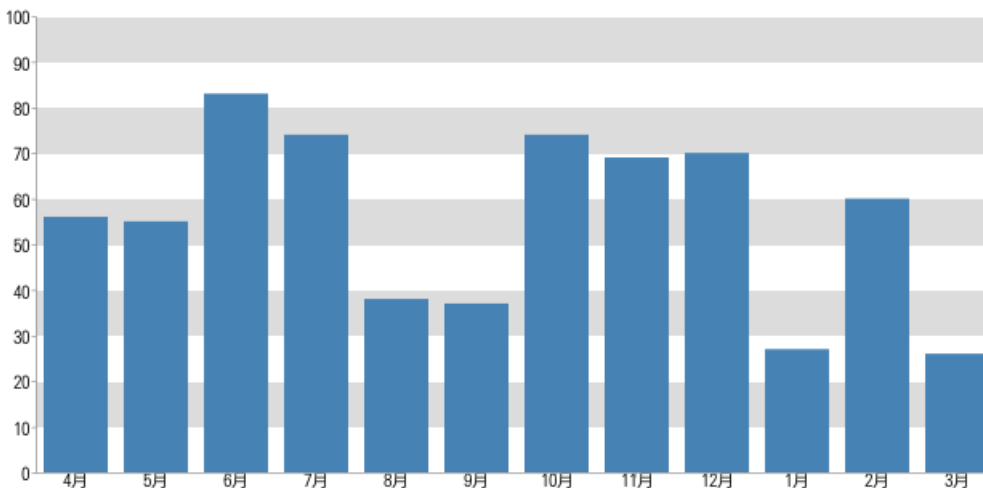

月別利用件数(2022年度)