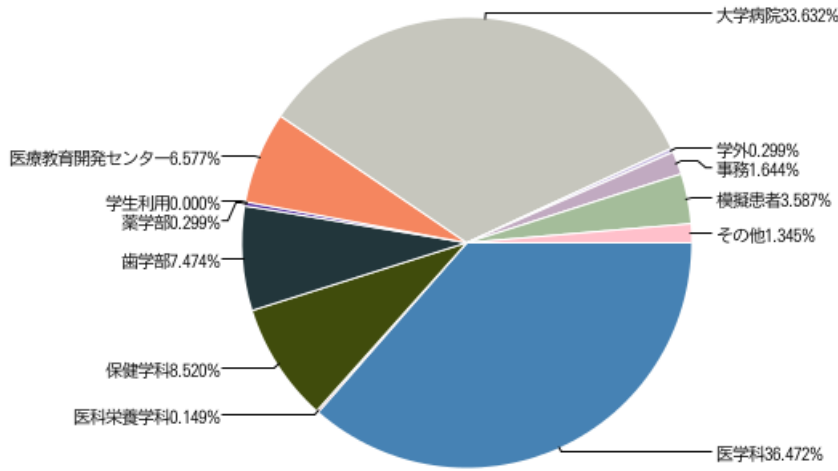

※長期貸出しは含まれていません

### 2022年度 所属別利用件数の割合

( 669件、のべ8979名 )

### 2022年度 目的別利用件数の割合

( 669件、のべ8979名 )