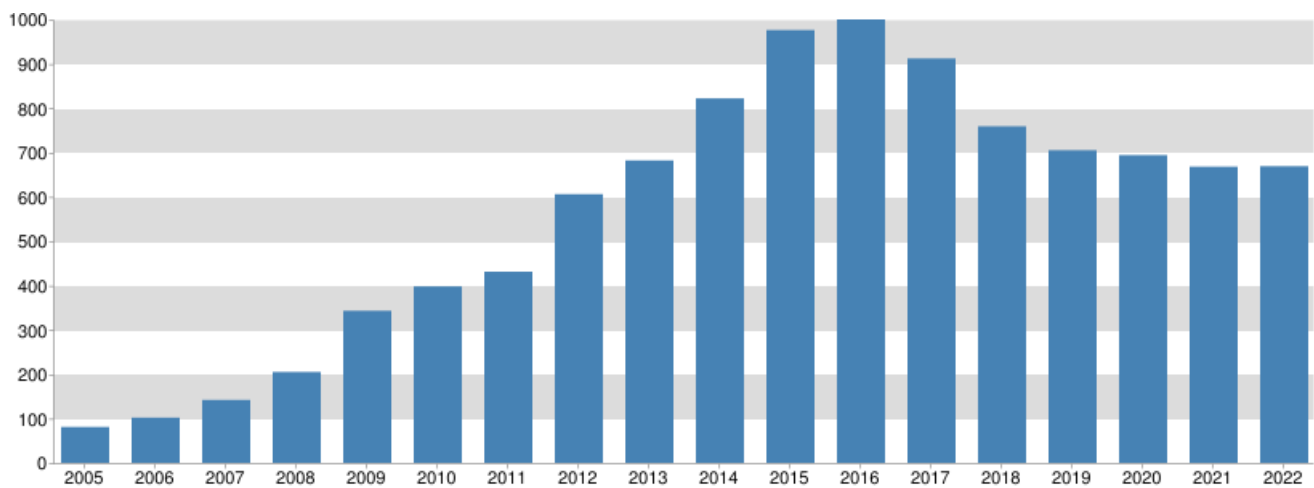

月別利用者数(2022年度)

年間利用件数の推移

年間利用人数の推移

[戻る](#)