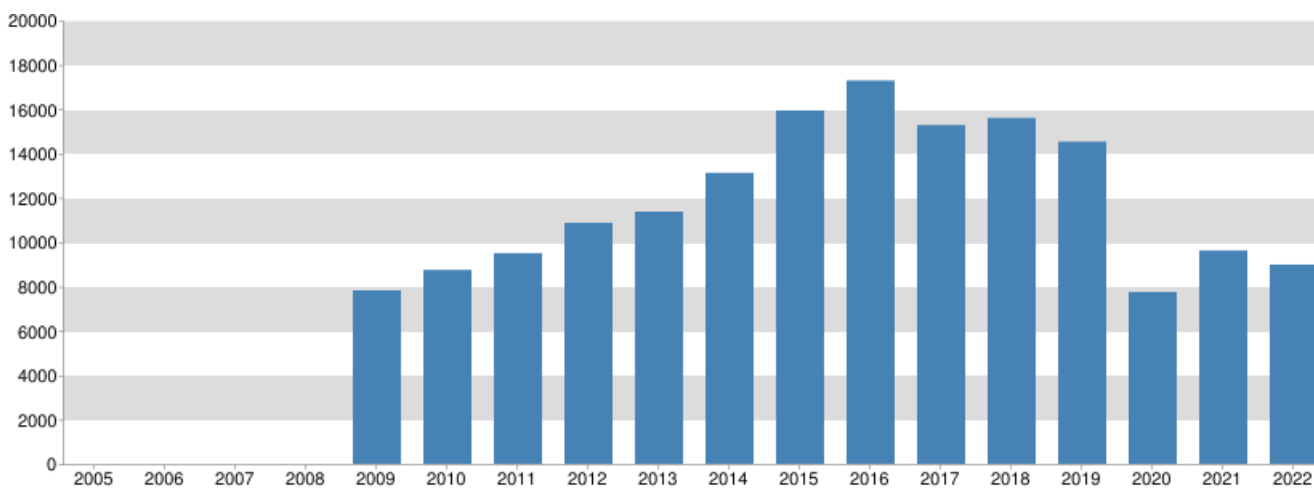

月別利用者数(2022年度)

年間利用件数の推移

年間利用人数の推移

[戻る](#)