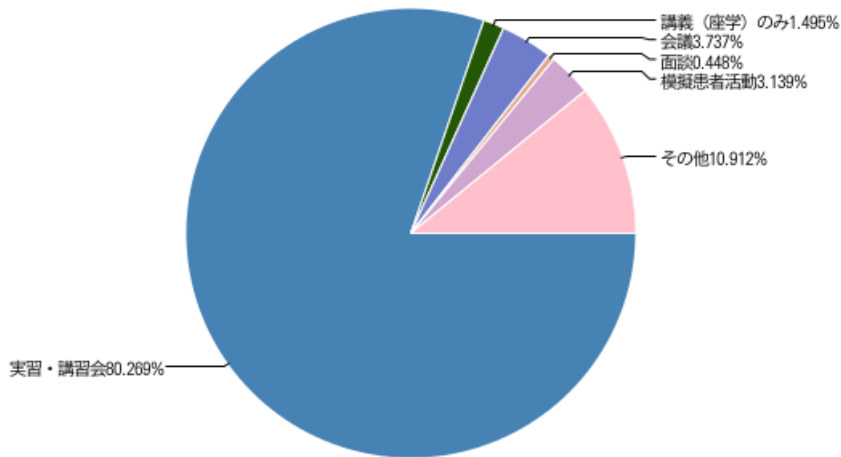

※長期貸出しは含まれていません

### 2022年度 所属別利用件数の割合

( 669件、のべ8979名 )

### 2022年度 目的別利用件数の割合

( 669件、のべ8979名 )