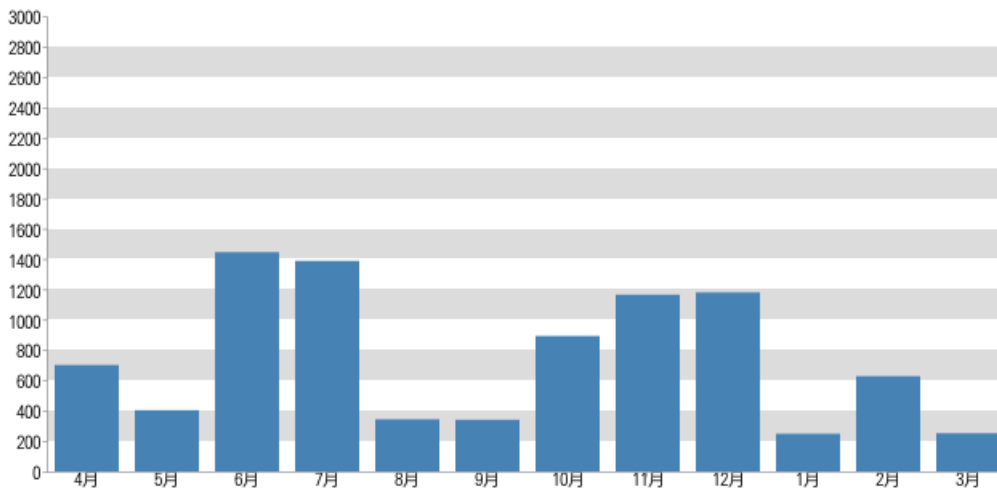

月別利用者数(2022年度)