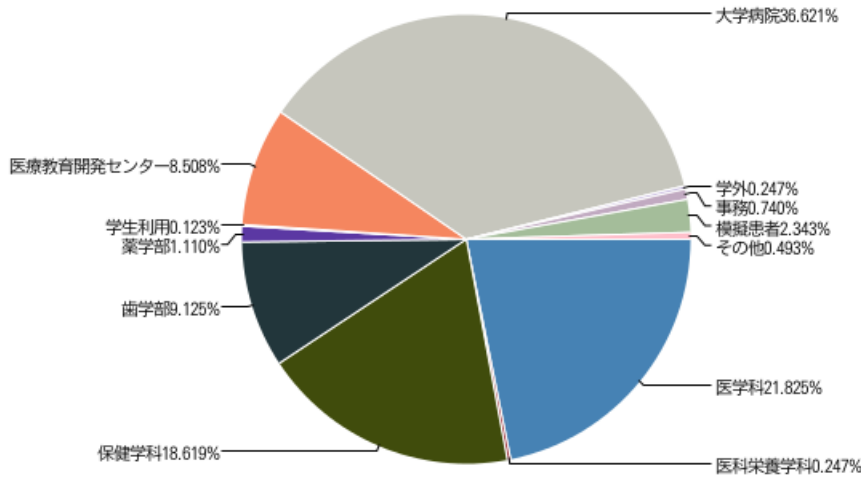

※長期貸出しは含まれていません

### 2023年度 所属別利用件数の割合

( 811件、のべ14211名 )

### 2023年度 目的別利用件数の割合

( 811件、のべ14211名 )