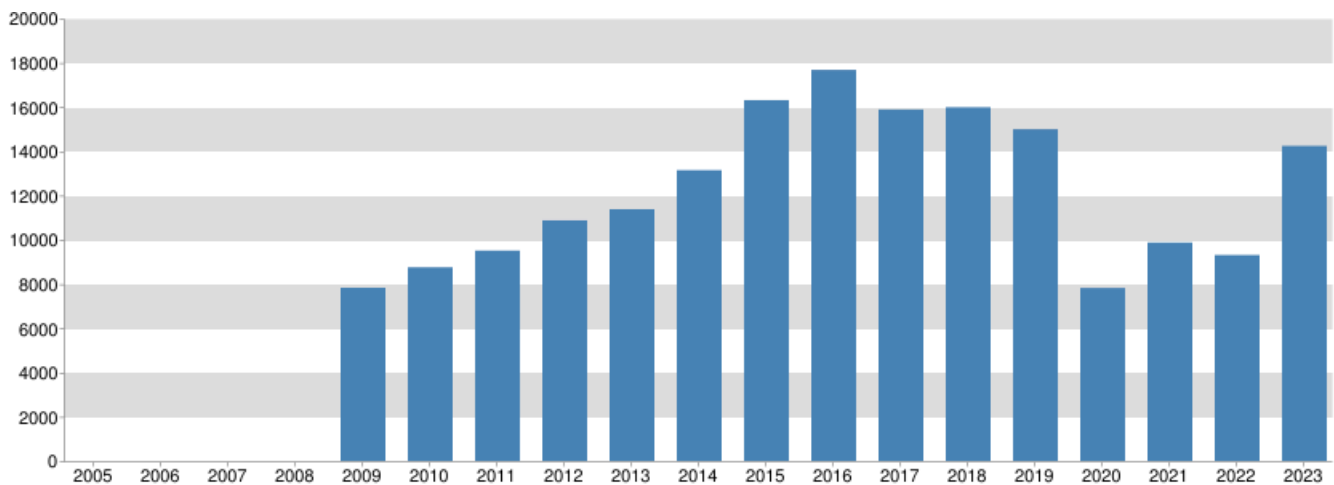

月別利用者数(2023年度)

年間利用件数の推移

年間利用人数の推移

[戻る](#)