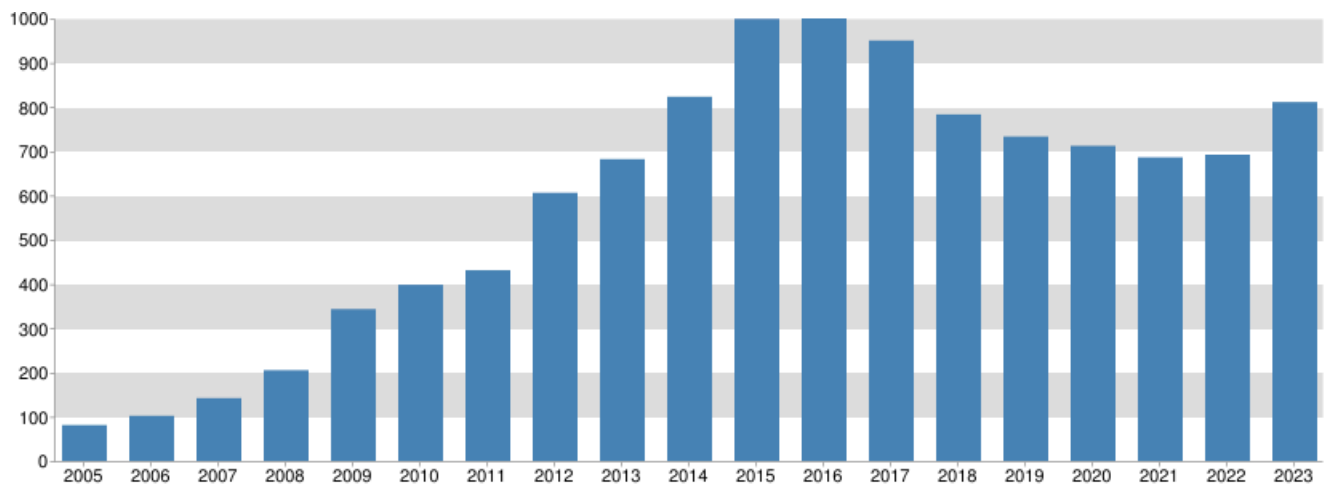

月別利用者数(2023年度)

年間利用件数の推移

年間利用人数の推移

[戻る](#)