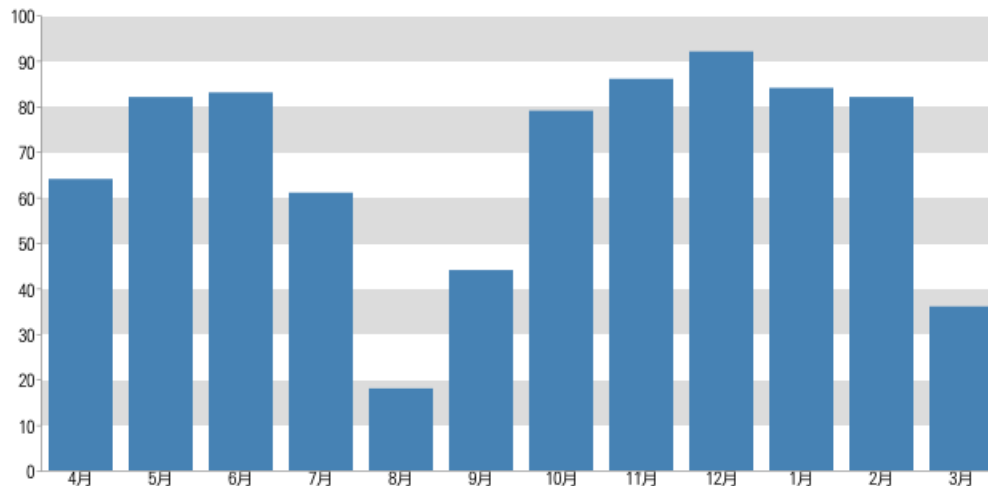

月別利用件数(2023年度)