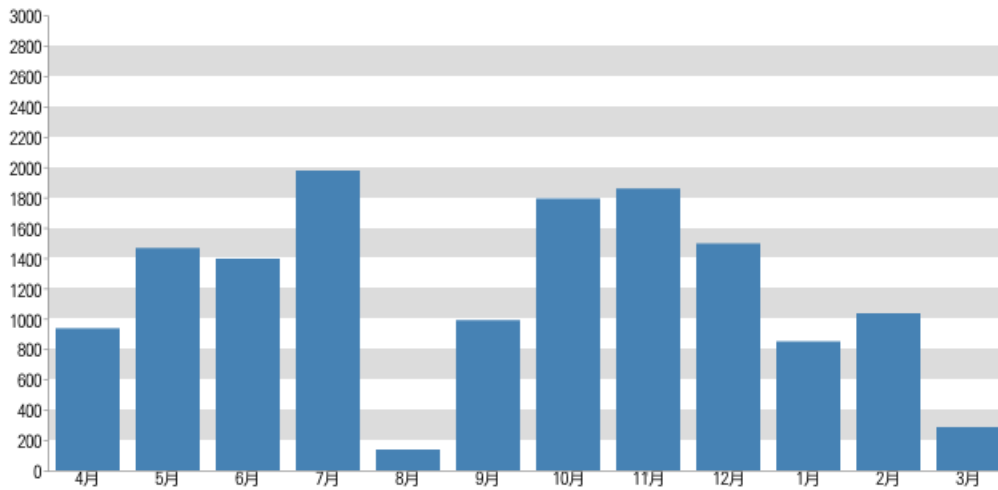

### 2023年度 所属別利用件数の割合

( 811件、のべ14211名 )

### 2023年度 目的別利用件数の割合

( 811件、のべ14211名 )

### 月別利用件数( 2023年度 )

## 月別利用者数( 2023年度 )