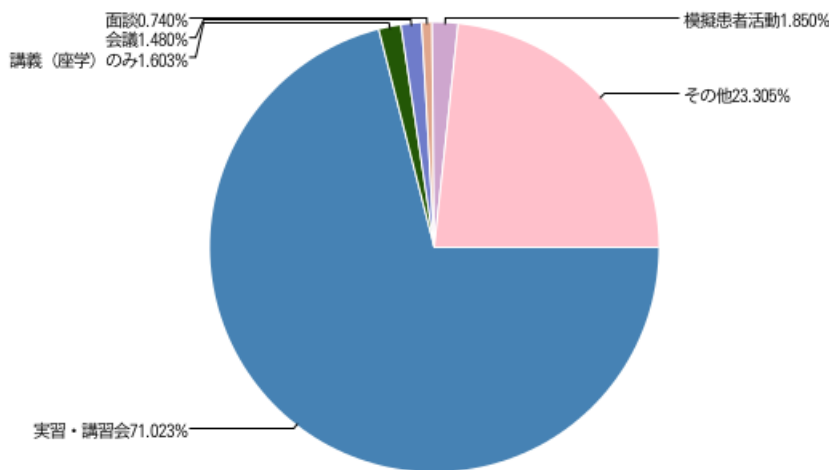

※長期貸出しは含まれていません

### 2023年度 所属別利用件数の割合

( 811件、のべ14211名 )

### 2023年度 目的別利用件数の割合

( 811件、のべ14211名 )